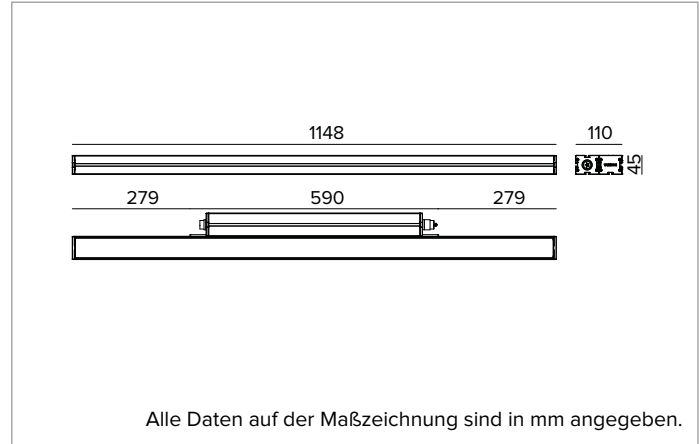

E0544GWL830ELFW | JEDI NOVA 55 Strahler Side Box

Linearer ausrichtbarer LED-Einbaustrahler

		3000K	H(m)	D1(m)	D2(m)	E _{max} (lx)
		Ra80	11°	59°		
		Fixture Power	70W	1	0.19	1.14 26433
		Source Flux	9096lm	2	0.37	2.28 6608
		Fixture Flux	6846lm	3	0.56	3.42 2937
		Efficacy	98lm/W	4	0.74	4.55 1652
TS2120	I _{max} =2906cd/klm	I _{max}	26433cd	5	0.93	5.69 1057

Optik: LINSE

Abstrahlwinkel: GRZ 10°x60°

Optische Effizienz: 75%

Leuchten-Lichtstrom: 6846lm

Lichtausbeute: 98lm/W

Fotobiologische Sicherheit: Risikogruppe 1 (RG 1 = geringes Risiko)

MECHANISCHE MERKMALE

Gehäuse aus eloxiertem extrudiertem Aluminium 15µ. Flache Abdeckung aus 5mm dickem extra klarem Glas. Gehäuse, dessen Ausrichtung gegenüber der Installationsfläche durch zusätzliche Halterungen variiert werden kann.

Farbe und Oberfläche: Florentinweiß

Abmessungen: L=1148mm

Gewicht: 4,7Kg

Version: STANDARD

Schutzart: IP66,IP67,IP68,IP69

Mechanische Belastbarkeit: IK07

ELEKTRISCHE MERKMALE

Integrierter Treiber, verfügbar als ON-OFF Version (seitlich am Leuchtengehäuse positioniert). Die Durchgangsverkabelung ist mit IN/OUT-Einbausteckverbindern mit Längsabdichtung ausgestattet (Die Abdichtung reduziert das Risiko, dass Feuchtigkeit in Richtung Treiber bzw. Leuchtengehäuse eindringt). Leuchten gemäß EN 60598-2-22 für die Stromversorgung über ein zentrales Notstromsystem CPSS (Central Power Supply System); Bereiche mit hohem Risiko ausgeschlossen. Die voreingestellte Leistungsaufnahme und der voreingestellte Lichtstrom betragen 100% an AC und 100% an DC.